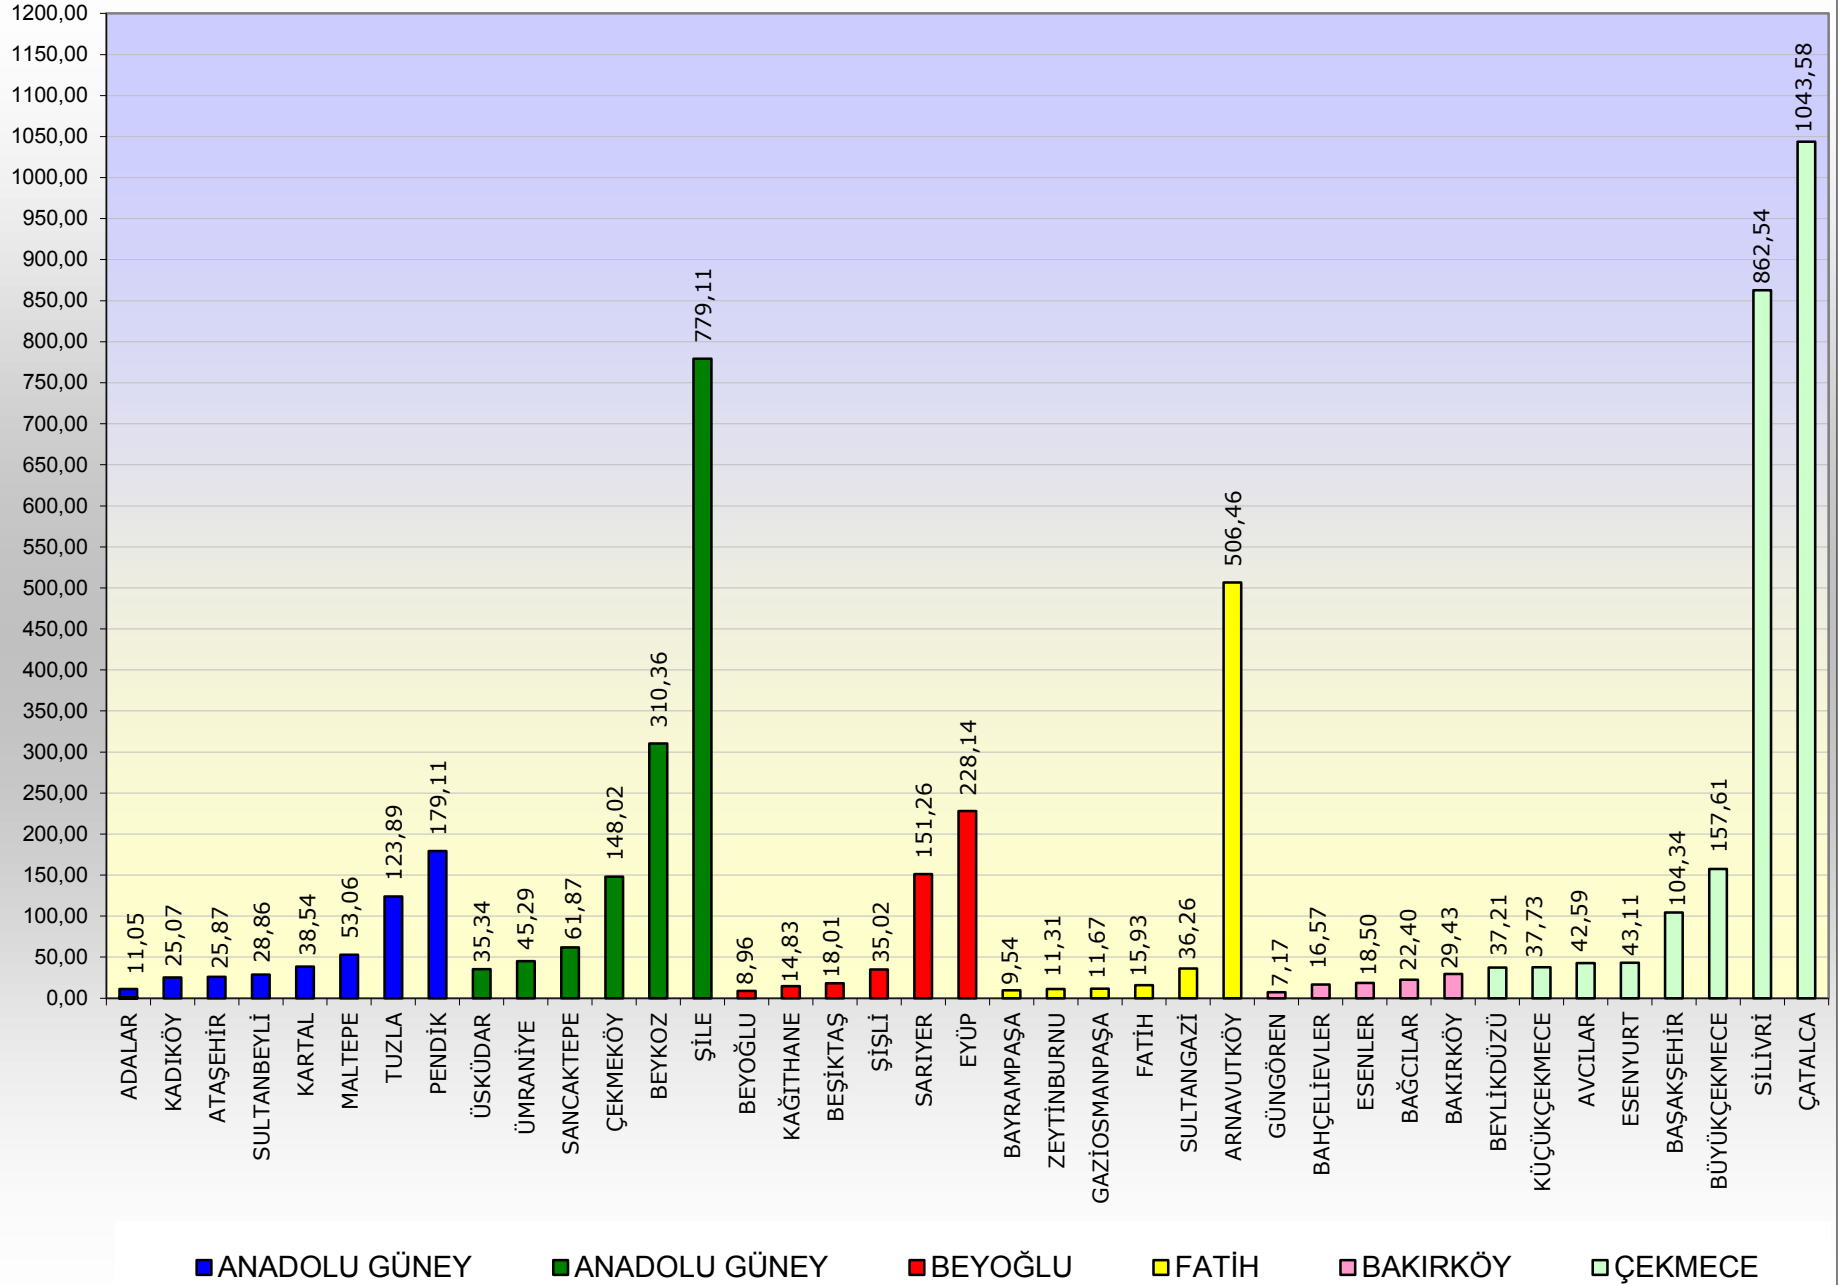

İSTANBUL İLÇELERİN YÜZÖLÇÜMLERİ(Km2) 2013

ANADOLU GÜNEY	ANADOLU KUZAY	BEYOĞLU	FATİH	BAKIRKÖY	ÇEKMECE
ADALAR	ÜSKÜDAR	BEYOĞLU	BAYRAMPAŞA	GÜNGÖREN	BEYLİKDÜZÜ
KADIKÖY	ÜMRANİYE	KAĞITHANE	ZEYTİNBURNU	BAHÇELİEVLER	KÜÇÜKÇEKMECE
ATAŞEHİR	SANCAKTEPE	BEŞİKTAŞ	GAZİOSMANPAŞA	ESENLER	AVCILAR
SULTANBEYLİ	BEYKOZ	ŞİŞLİ	FATİH	BAĞCILAR	ESENYURT
KARTAL	ŞİLE	SARIYER	SULTANGAZİ	BAKIRKÖY	BAŞAKŞEHİR
MALTEPE	BEYOĞLU	EYÜP	ARNAVUTKÖY	BEYLİKDÜZÜ	BÜYÜKÇEKMECE
TUZLA	BEYOĞLU	BEYOĞLU	GÜNGÖREN	KÜÇÜKÇEKMECE	SİLİVRİ
PENDİK	BEYOĞLU	SARIYER	BAHÇELİEVLER	AVCILAR	ÇATALCA
ÜSKÜDAR	BEYOĞLU	EYÜP	ESENLER	ESENYURT	
ÜMRANİYE	BEYOĞLU	BEYOĞLU	BAĞCILAR	BAŞAKŞEHİR	
SANCAKTEPE	BEYOĞLU	BEYOĞLU	BAKIRKÖY	BÜYÜKÇEKMECE	
ÇEKMEKÖY	BEYOĞLU	BEYOĞLU	BEYLİKDÜZÜ	SİLİVRİ	
BEYKOZ	BEYOĞLU	BEYOĞLU	KÜÇÜKÇEKMECE	ÇATALCA	
ŞİLE	BEYOĞLU	BEYOĞLU	AVCILAR		
BEYOĞLU	BEYOĞLU	BEYOĞLU	ESENYURT		
KAĞITHANE	BEYOĞLU	BEYOĞLU	BAŞAKŞEHİR		
BEŞİKTAŞ	BEYOĞLU	BEYOĞLU	BÜYÜKÇEKMECE		
ŞİŞLİ	BEYOĞLU	BEYOĞLU	SİLİVRİ		
SARIYER	BEYOĞLU	BEYOĞLU	ÇATALCA		
EYÜP	BEYOĞLU	BEYOĞLU			
BAYRAMPAŞA	BEYOĞLU	BEYOĞLU			
ZEYTİNBURNU	BEYOĞLU	BEYOĞLU			
GAZİOSMANPAŞA	BEYOĞLU	BEYOĞLU			
FATİH	BEYOĞLU	BEYOĞLU			
SULTANGAZİ	BEYOĞLU	BEYOĞLU			
ARNAVUTKÖY	BEYOĞLU	BEYOĞLU			
GÜNGÖREN	BEYOĞLU	BEYOĞLU			
BAHÇELİEVLER	BEYOĞLU	BEYOĞLU			
ESENLER	BEYOĞLU	BEYOĞLU			
BAĞCILAR	BEYOĞLU	BEYOĞLU			
BAKIRKÖY	BEYOĞLU	BEYOĞLU			
BEYLİKDÜZÜ	BEYOĞLU	BEYOĞLU			
KÜÇÜKÇEKMECE	BEYOĞLU	BEYOĞLU			
AVCILAR	BEYOĞLU	BEYOĞLU			
ESENYURT	BEYOĞLU	BEYOĞLU			
BAŞAKŞEHİR	BEYOĞLU	BEYOĞLU			
BÜYÜKÇEKMECE	BEYOĞLU	BEYOĞLU			
SİLİVRİ	BEYOĞLU	BEYOĞLU			
ÇATALCA	BEYOĞLU	BEYOĞLU			
TOPLAM					

(*) KAYNAK YENİ İLÇE OLUŞUMUNA GÖRE SON HALİ İSTANBUL BÜYÜKŞEHİR BELEDİYESİ HARİTA VE ARŞİV BİRİMİNDEN TEMİN EDİLMİŞTİR
(**) VERİLER (KM2) CİNSİNDEN YAZILMIŞTIR